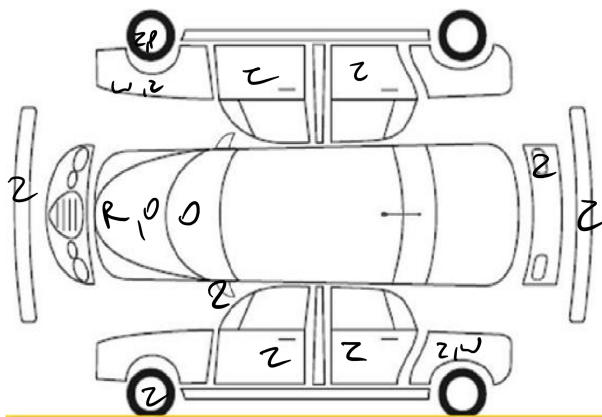

CZYSTOŚĆ POJAZDU	TAK	NIE
wnętrze czyste	✓	
karoseria czysta	✓	

UWAGI
GŁOŚNIK PRACUJE WENSTRZU NAWIGACJA

OPIS STANU POJAZDU I WNĘTRZA POJAZDU

W czasie dokonywania oględzin pojazdu należy zaznaczyć na załączonych rysunkach stwierdzone/zauważone uszkodzenia wg oznaczeń przedstawionych poniżej:

- Z – Zarysowanie/Rysa
- P – Pęknięcie
- W – Wgniecenie
- R – Rdza
- O – Odprysk
- U – Uszkodzenie poważne

OPIS WNĘTRZA POJAZDU

deska rozdzielcza	fotel pasażera	boczek drzwi PP	podłoga bagażnika	W - Wgniecenie
panel środkowy	kanapa tylna	boczek drzwi LP	roleta bagażnika	WP - Wypalenie
kierowica	3-ci rząd siedzeń	boczek drzwi PT	dywaniki	R - Rozdarcie
fotel kierowcy	podsufitka	boczek drzwi LT	wnętrze bagażnika	PL/B - Plama/Zabrudzone
				Z - Zarysowanie/Rysa
				P - Pęknięcie
				U - Uszkodzenie poważne