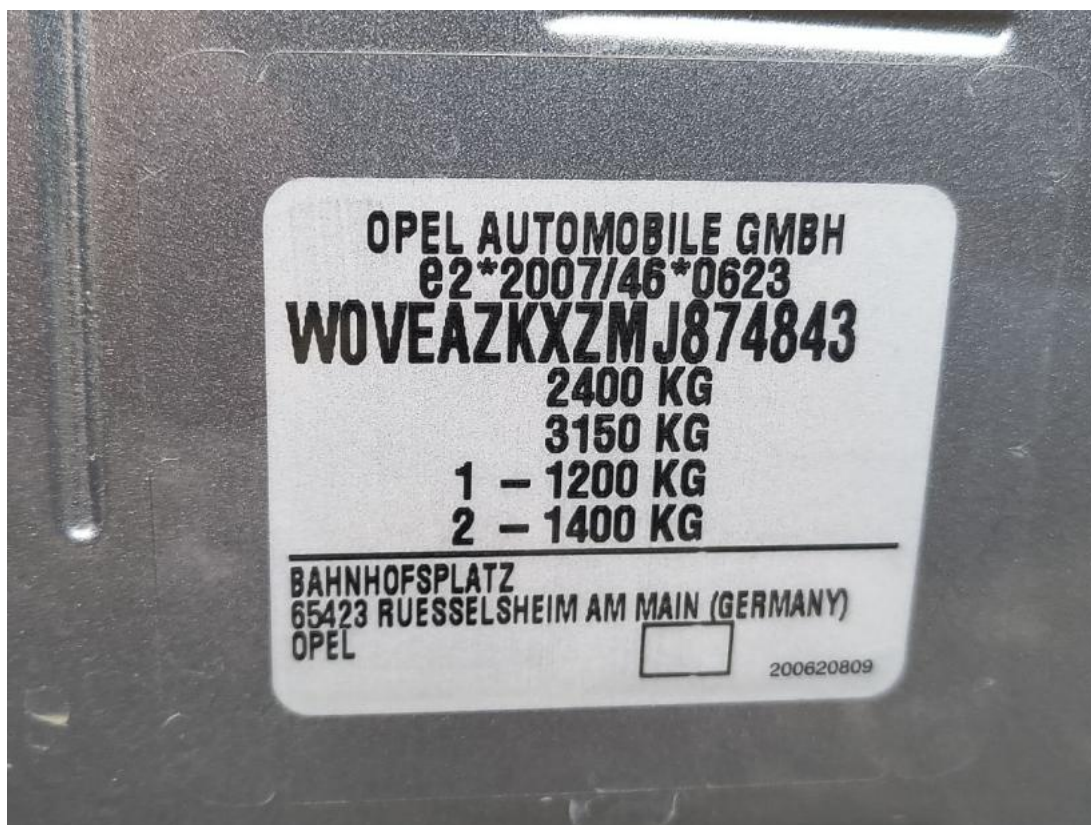

Fot. 14
Tabliczka znamionowa