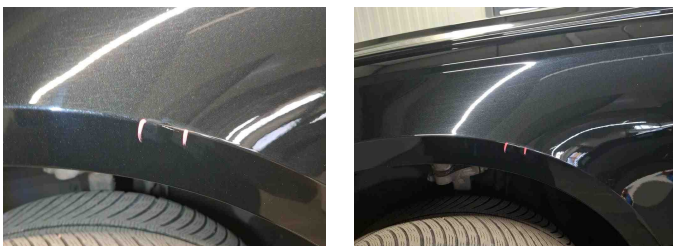

15 - Kotflügel vorne links - Kratzer - Auslegen + Polieren