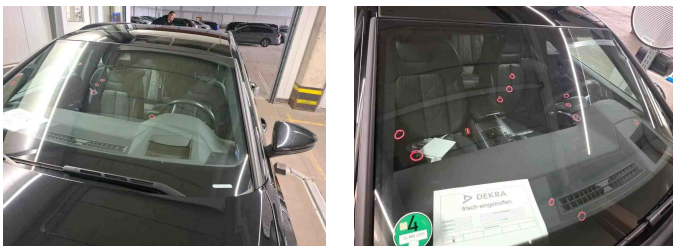

GEBRAUCHSPUREN

1 - Windschutzscheibe - Steinschlag - Akzeptabel (Gebrauchsspur)