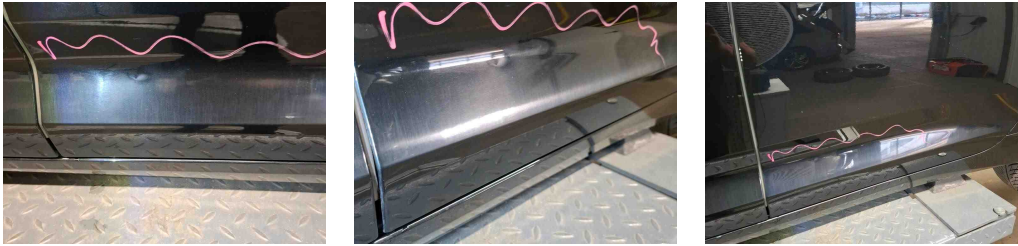

11 - Tür hinten links - Chemische Verunreinigung - Polieren