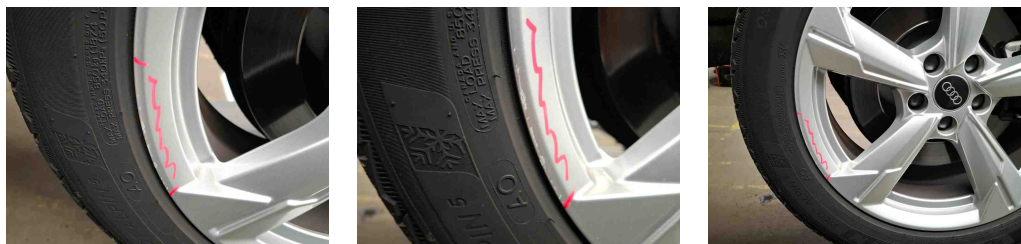

WERTMINDERNDE FAKTOREN

1 - Stoßfänger hinten - Instandsetzung nicht sach-/fachgerecht - Lackieren

2 - Stoßfänger vorne - Kratzer - Lackieren

3 - Alufelge hinten links - Kratzer - Optische Wertminderung

4 - Alufelge hinten rechts - Kratzer - Optische Wertminderung