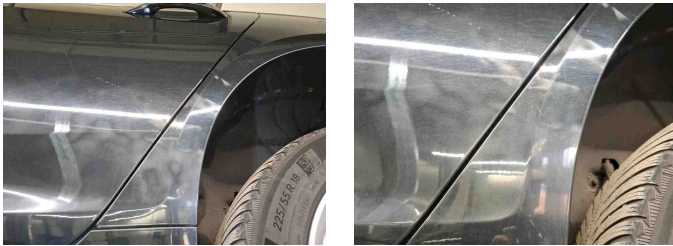

12 - Seitenwand hinten links - Anhaftung - Polieren