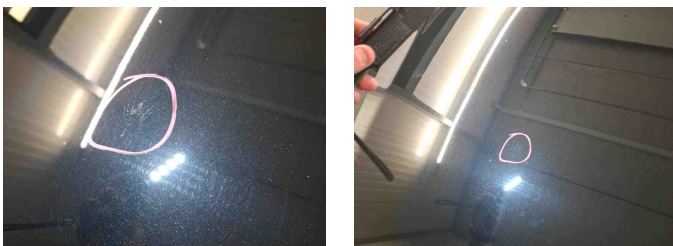

9 - Motorhaube - Anhaftung - Polieren