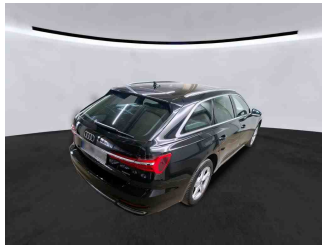

» Übersicht

Auftrags-Nr: 1002175913
Besichtigt am: 14.11.2025 08:36
Berichts-Nr: 9442929
FIN: WAUZZZF29NN062949

Fahrzeugansicht - diagonal
vorne links

Fahrzeugansicht - diagonal
hinten rechts

Innenraum - Cockpit mit
Laufleistung