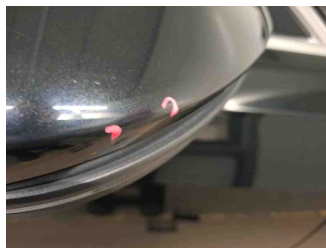

6 - Außenspiegel rechts vollständig - Kratzer - Akzeptabel (Gebrauchsspur)