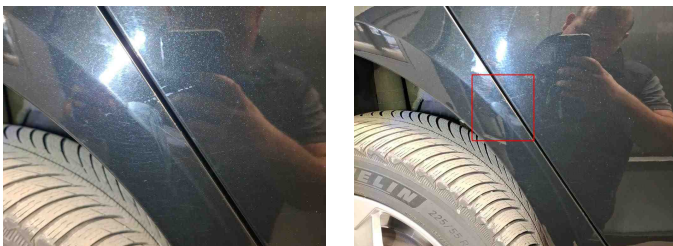

13 - Seitenwand hinten rechts - Kratzer - Polieren