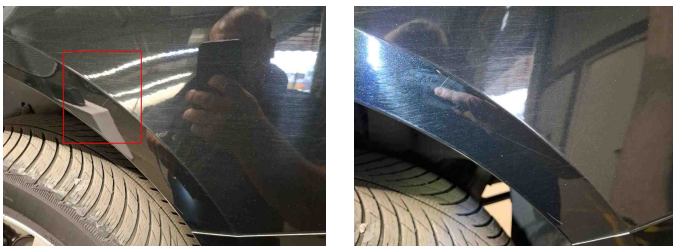

10 - Seitenwand hinten links - Kratzer - Polieren